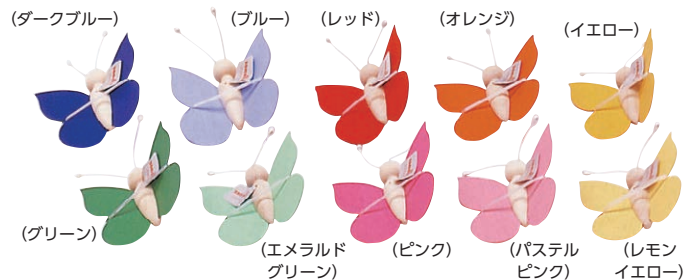

[キーナー社]

キーナー蝶(大)

B24-14DB ダークブルー

B24-14B ブルー

B24-14EG エメラルドグリーン

B24-14G グリーン

B24-14R レッド

B24-14OR オレンジ

B24-14Y イエロー

B24-14P ピンク

B24-14PP パステルピンク

B24-14LY レモンイエロー

サイズ：10.5cmL

各¥2,530 (税別¥2,300)

[キーナー社]

キーナー蝶(小)

B24-15DB ダークブルー

B24-15B ブルー

B24-15EG エメラルドグリーン

B24-15G グリーン

B24-15R レッド

B24-15OR オレンジ

B24-15Y イエロー

B24-15P ピンク

B24-15PP パステルピンク

B24-15LY レモンイエロー

サイズ：5.5cmL

各¥1,870 (税別¥1,700)