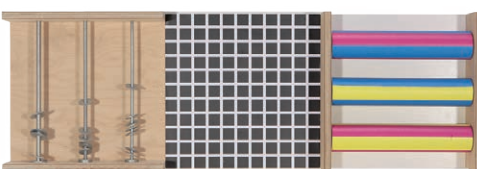

[デュシマ社]
103028 視覚B
フレーム板1枚、センスボードパーツ 103047~049 各1
¥72,600 (税別¥66,000)