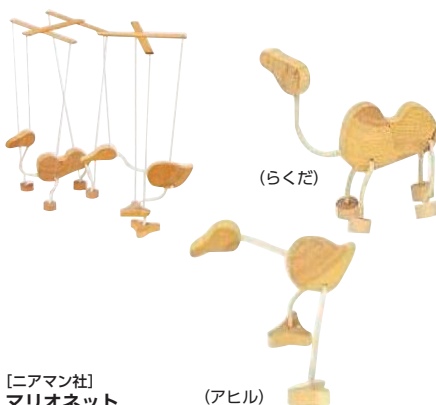

[ヘラー社]

392-2 時計 動物たち

サイズ：25cmL
壁掛け式のウォッチ時計。単3電池1個使用。商品に電池は含まれません。

¥10,560 (税別¥9,600)

[ヘラー社]

K7-1 時計 ヤーン動物

サイズ：25cmL
壁掛け式のウォッチ時計。単3電池1個使用。商品に電池は含まれません。

¥10,560 (税別¥9,600)

色を付けたり髪や洋服をつけたりして楽しむ白木の工作材料です。手足が自由に動き、一人で立ちます。

[マックススリーピッチ社]

自在人形

B23-9 (大)

サイズ：20cmH

¥2,200 (税別¥2,000)

B23-10 (中)

サイズ：15cmH

¥1,980 (税別¥1,800)

B23-11 (小)

サイズ：11cmH

¥1,760 (税別¥1,600)

[ニアマン社]

マリオネット

M23-3 アヒル

サイズ：60cmH

¥4,620 (税別¥4,200)

M23-4 らくだ

サイズ：60cmH

¥4,840 (税別¥4,400)

[マックススリーピッチ社]

B23-12L 工作指人形10個セット

サイズ：7.5cmH ※印以外は作品例です。

¥2,970 (税別¥2,700)