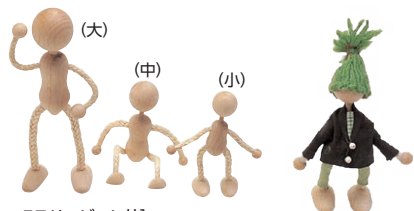

[ヘラー社]

392-2 時計 動物たち

サイズ：25cmL
壁掛け式のウォッチ時計。単3電池1個使用。商品に電池は含まれません。

¥10,560 (税別¥9,600)

[ヘラー社]

K7-1 時計 ヤーン動物

サイズ：25cmL
壁掛け式のウォッチ時計。単3電池1個使用。商品に電池は含まれません。

¥10,560 (税別¥9,600)

色を付けたり髪や洋服をつけたりして楽しむ白木の工作材料です。手足が自由に動き、一人で立ちます。

[マックススリーピッチ社]

自在人形

B23-9 (大)

サイズ：20cmH

¥2,200 (税別¥2,000)

B23-10 (中)

サイズ：15cmH