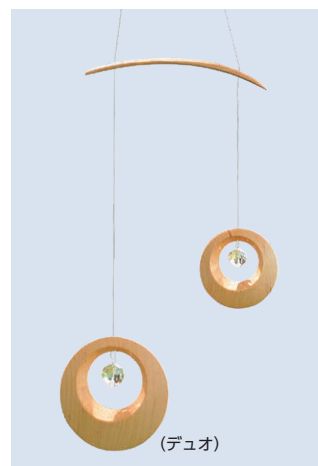

(ソロ)

[おもちゃ箱]
クリスタルモビール
DE7021S ソロ
サイズ：直径11cm、クリスタル直径3cm
素材：トネリコ、スワロフスキー(クリスタル)
¥7,150 (税別¥6,500)

DE7061S デュオ大
サイズ：直径11cm、クリスタル直径3cm(大きい輪)
直径8.5cm、クリスタル直径2cm(小さい輪)
素材：トネリコ、スワロフスキー(クリスタル)
¥12,650 (税別¥11,500)

(デュオ)

[キーナー社]
H1-3 スカイフライヤー
サイズ：90cmL
¥19,800 (税別¥18,000)

美しく映す。ミラー

フラワーミラーはモチーフによって高さがそれぞれ違うので、どのクラスの子もたちにも自分の姿を映して楽しめるようになっています。
*鏡はアクリルミラー使用。

[デュシマ社]
103424 バラ(赤)
サイズ：W53×H108cm
ミラーφ30cm
¥59,400 (税別¥54,000)