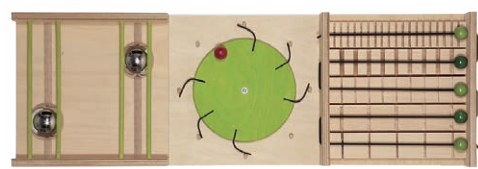

[デュシマ社]
103025 聴覚A
フレーム板1枚、センスボードパーツ 103053~055 各1
¥72,600 (税別¥66,000)