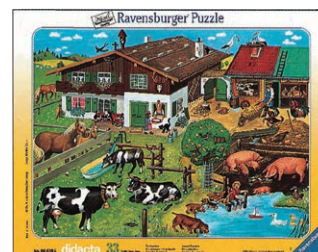

100年以上の歴史を持つメーカーが生産する、美しい印刷と優れたカッティング技術によるパズルです。更に、台紙や枠つきのため、ジグソーパズルより遊びやすくなっています。15ピース以下のパズルは型抜き式の易しいパズルです。

NEW

529-1 くるま
サイズ：37cmL 10ピース
¥990 (税別¥900)

NEW

529-23 1-5
サイズ：37cmL 17ピース
¥990 (税別¥900)

NEW

529-24 村の駅
サイズ：37cmL 41ピース
¥990 (税別¥900)

529-27 あひると子供
サイズ：37cmL 15ピース
¥990 (税別¥900)

OMV272 赤いトラクター
サイズ：37cmL 11ピース
¥990 (税別¥900)

OMV194 レンガの家づくり
サイズ：37cmL 12ピース
¥990 (税別¥900)

M35-9 サファリパーク
サイズ：37cmL 14ピース
¥990 (税別¥900)

M35-10 アニマルマップ
内容：30ピース
¥990 (税別¥900)

OMV261 こどもの防災教室
サイズ：37cmL 30ピース
¥990 (税別¥900)

J27-13 目パチ牛
サイズ：37cmL 33ピース
¥990 (税別¥900)

K35-7 私のひつじ
サイズ：37cmL 40ピース
¥990 (税別¥900)

J27-15 飛行場
サイズ：37cmL 40ピース
¥990 (税別¥900)

OMV224 ただいま建設中
サイズ：37cmL 40ピース
¥990 (税別¥900)