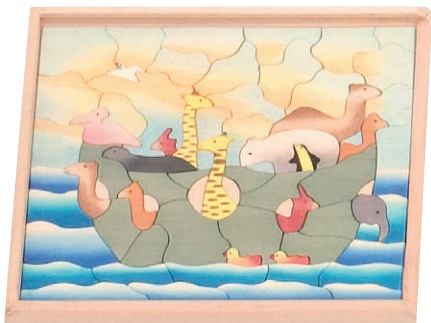

4歳~

ベルダック社の美しい木のパズル

4層合計30ピース、各ピースの裏側には層の番号が印刷されています。
食物の成長過程が、パズルの順序に従い学べます。

17039 リンゴ 17042 バナナ
17040 イチゴ 17043 かぼちゃ
サイズ: 14×14×1.8cmL
各¥5,720 (税別¥5,200)

デコア社の美しい木のパズル

スイス：デコア社の木のジグソーパズル。パーツは一つずつ色を塗り、指でこすってぼかすなど、昔のままの手法です。ぬくもりのある仕上がり。ナイーブな絵柄がとても印象的なパズルです。手でカットし、手で色をつけるため、絵柄や色が少し変わることがあります。絵柄に沿ったカットリングですが、見本の絵がないので一度ばらばらにすると記憶と勘にたよって完成させます。とても難しいです。※ふたはスライド式の透明のアクリル製。小さなシリーズ4点はふたなし。