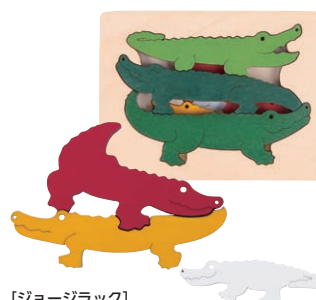

[ジョージラック]

GL6508 3重パズル・ワニ 6ピース

サイズ：11×15cm 材質：合板

¥2,640 (税別¥2,400)