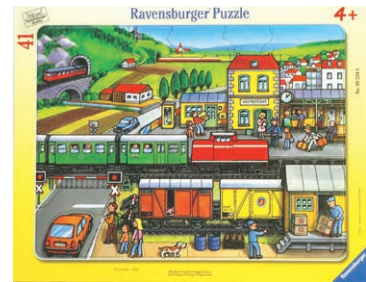

100年以上の歴史を持つメーカーが生産する、美しい印刷と優れたカッティング技術によるパズルです。更に、台紙や枠つきのため、ジグソーパズルより遊びやすくなっています。15ピース以下のパズルは型抜き式の易しいパズルです。

NEW

529-1 くるま
サイズ：37cmL 10ピース
¥990 (税別¥900)

NEW

529-23 1-5
サイズ：37cmL 17ピース
¥990 (税別¥900)

NEW

529-24 村の駅
サイズ：37cmL 41ピース
¥990 (税別¥900)