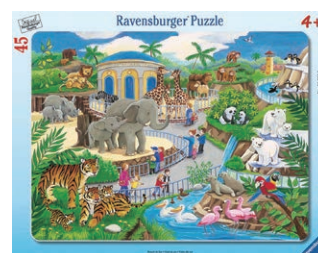

OMV261 こどもの防災教室
サイズ：37cmL 30ピース
¥990 (税別¥900)

J27-13 目パチ牛
サイズ：37cmL 33ピース
¥990 (税別¥900)

K35-7 私のひつじ
サイズ：37cmL 40ピース
¥990 (税別¥900)

J27-15 飛行場
サイズ：37cmL 40ピース
¥990 (税別¥900)

OMV224 ただいま建設中
サイズ：37cmL 40ピース
¥990 (税別¥900)

M35-11 ZOO New
サイズ：37cmL 45ピース
¥990 (税別¥900)

K35-8 ノアの方舟 New
サイズ：37cmL 48ピース
¥990 (税別¥900)

ラベンスバーガー社のジグソーパズル

一箱に2～3場面の入った楽しいパズルです。

N36-7 2×24 牛小屋と子どもたち
完成サイズ：26.5×18cm 内容：24ピースの絵2種入り
¥1,320 (税別¥1,200)

OMV273 2×24 湖畔の休日
完成サイズ：26.5×18cm 内容：24ピースの絵2種入り
¥1,320 (税別¥1,200)