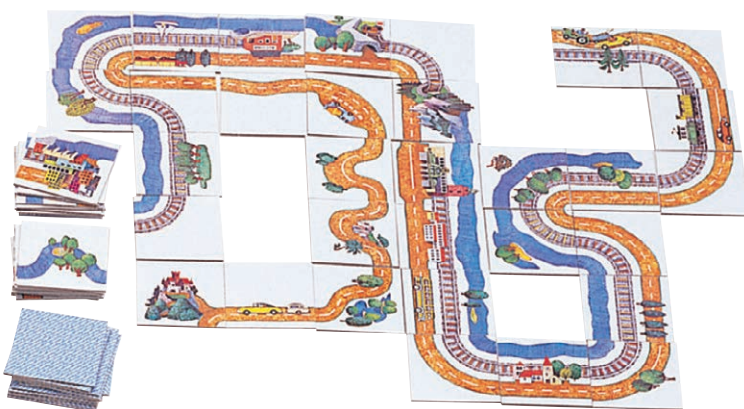

保健衛生・
食器・
防災用品

索引

4歳～

木になったリンゴを収穫するゲーム。ルーレットを回して、出た絵に従ってリンゴを集めます。10個のリンゴを自分のがごに集めたら勝ち。人数：2～4人

[ラベンスパーガー社]

M36-5 リんごゲーム

ボード：32cmL

¥2,970 (税別¥2,700)

5歳～

10人いっしょに遊べます！道路や鉄道、川の描いてあるカードをうまくつないでいくゲーム。子どもから大人まで幅広く楽しめます。人数：2～10人

[ラベンスパーガー社]

548 コンタクトゲーム

サイズ：箱33.5cmL カード5cmL

¥2,750 (税別¥2,500)

6歳～

1927年当時からラベンスパーガー社が作ってきた定番ゲーム。人よりも帽子を多く手に入れた人が勝ち。人数：2～6人