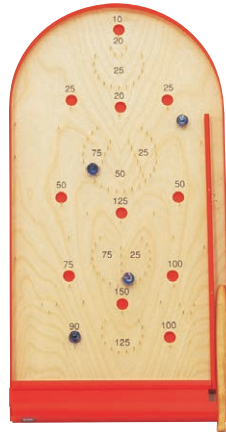

[ユシラ社]

191 コリントゲーム

サイズ：60cmH

¥24,200 (税別¥22,000)

4歳~

大きさにより点数が異なるコマをより多く集めた人の勝ち。コマが少しでも動いてしまったら次の人に交代です。他のパーツを動かさないよう慎重にコマを取り出すのはなかなか難しい。