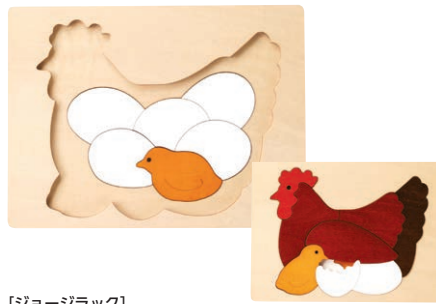

サイズ：20×15cm 材質：合板

¥3,080 (税別¥2,800)

たくさんのたまごを温めています。

[ジョージラック]

GL8162 2重パズル・にわとりとひよこ 14ピース

サイズ：20×15cm 材質：合板

¥3,080 (税別¥2,800)

いぬ小屋のなかに、もう2匹の犬が隠れていました。