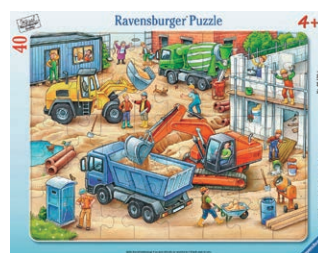

OMV261 こどもの防災教室
サイズ：37cmL 30ピース
¥990 (税別¥900)

J27-13 目パチ牛
サイズ：37cmL 33ピース
¥990 (税別¥900)

K35-7 私のひつじ
サイズ：37cmL 40ピース
¥990 (税別¥900)

J27-15 飛行場
サイズ：37cmL 40ピース
¥990 (税別¥900)

OMV224 ただいま建設中
サイズ：37cmL 40ピース
¥990 (税別¥900)