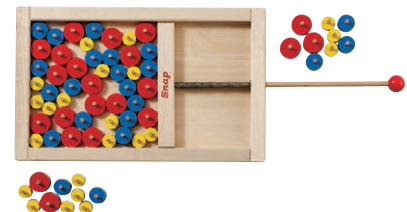

193016 テーブルボーリング

サイズ：ボードW86×D23×H9.5cm

内容：ボード×1枚/金属の玉×3個/ボーリングピン×10本

¥31,900 (税別¥29,000)

3歳~

木ベラで交互にボールを転がしてゴールをねらいます。シンプルですが白熱します。

[ユシラ社]

D7-2 サッカーゲーム

サイズ：34cmL

¥8,470 (税別¥7,700)

3歳~

1925年初代ユシラ氏が考案し、世界に広めました。同社のベストセラー商品。

[ユシラ社]

191 コリントゲーム

サイズ：60cmH

¥24,200 (税別¥22,000)

4歳~

大きさにより点数が異なるコマをより多く集めた人の勝ち。コマが少しでも動いてしまったら次の人に交代です。他のパーツを動かさないよう慎重にコマを取り出すのはなかなか難しい。

[フェアヴェルク社]

N38-1 Snap / 動かないで

サイズ：枠39.5cm

¥10,780 (税別¥9,800)

1.5歳~

土台にサボテンのトゲに見立てたスティックや花に見立てた丸い玉をさしていくゲーム。握る・つまむ・差し込むの動作を繰り返しながら楽しめるステッキ遊びです。付属の色目サイコロを使えば、グループで遊べるゲームにもなります。