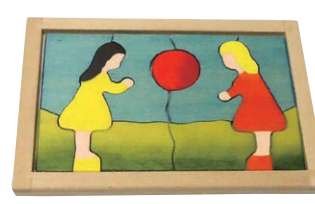

528-4 D木のジグソー(小) ボールと女の子

サイズ：14cmL 11ピース

¥5,940 (税別¥5,400)

新商品

年齢別
保育環境

子育て支援

こどもの
とも社
オリジナル
保育環境
家具

装飾品・
壁面遊具・
ネームカード

室内大型
遊具

乳児の
遊びと
環境

構成遊び

パズル・
ゲーム

積み木
遊び

ごっこ・
人形遊び

制作遊び

感覚・数・
量遊び

室内運動・
外遊び

保健衛生・
食器・
防災用品

索引