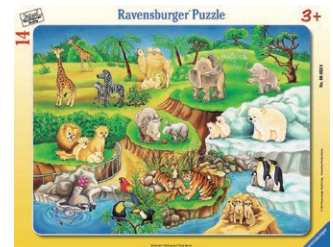

M35-9 サファリパーク
サイズ：37cmL 14ピース
¥990 (税別¥900)