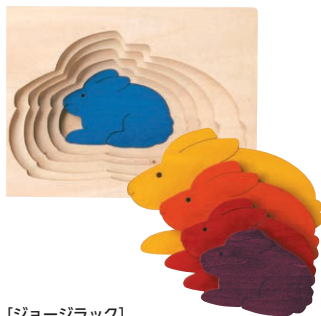

2歳~

4ピースの木製のキューブパズル。小さなお子さまでも扱いやすいサイズです。おらかな絵柄で全3種。

[キーナー社]
キューブパズル
M6-2 機関車 M6-3 りんご M6-4 生き物
サイズ：箱9cmL キューブ3.5cm角
各¥7,700 (税別¥7,000)

2歳~

六角パーツに丸いつまみの付いた木製パズル。ペアになる絵柄が隣り合うように土台にはめていきます。単純に枠にはめることができる年頃から、きちんと絵柄を揃えて遊ぶことが出来る年齢まで。

[ロルフ社]
六角パズル
RLF002 のりもの RLF001 花たち
サイズ：ボード28cmL 内容：7ピース
各¥5,500 (税別¥5,000)

2歳~

ステップパズル

小さい形から大きい形へ大きさが段階的に変わっていきます。グラデーションが楽しめます。

[ジョージラック]

GL6515 ステップパズル・うさぎ
5ピース

サイズ: 11×15cm 材質: 合板

¥3,080 (税別¥2,800)