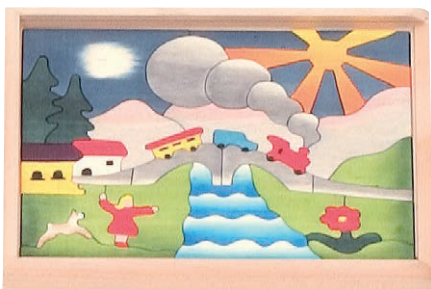

526-2 D木のジグソー(中) 汽車と女の子

サイズ：29cmL 40ピース

¥19,250 (税別¥17,500)