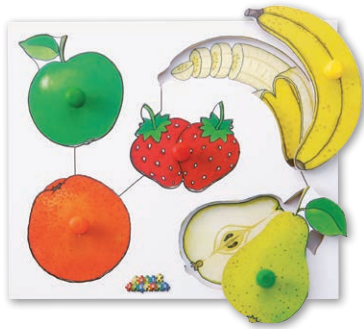

パズル・ゲーム

ルールがあるから楽しい！
おもしろい！
社会性(コミュニケーション力)が
育ちます。

ラベンスバーガー社はドイツ最大のゲームメーカーで、
数多くのデザイン性もすばらしいゲームを発売しています。
(ラベンスバーガー社・テンポかたつあり)

ノブつきパズル

1歳~

パズルを外すと、カットされた絵がでてきます。

[M.リチャード社]
MRJJ150 ノブつきパズル・果物
5ピース
サイズ：23.5×20cm 材質：MDF
¥3,080 (税別¥2,800)