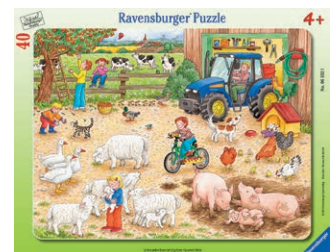

529-27 あひると子供
サイズ：37cmL 15ピース
¥990 (税別¥900)

OMV272 赤いトラクター
サイズ：37cmL 11ピース
¥990 (税別¥900)

OMV194 レンガの家づくり
サイズ：37cmL 12ピース
¥990 (税別¥900)

M35-9 サファリパーク
サイズ：37cmL 14ピース
¥990 (税別¥900)

M35-10 アニマルマップ
内容：30ピース
¥990 (税別¥900)

OMV261 こどもの防災教室
サイズ：37cmL 30ピース
¥990 (税別¥900)

J27-13 目パチ牛
サイズ：37cmL 33ピース
¥990 (税別¥900)

K35-7 私のひつじ
サイズ：37cmL 40ピース
¥990 (税別¥900)

J27-15 飛行場
サイズ：37cmL 40ピース
¥990 (税別¥900)

OMV224 ただいま建設中
サイズ：37cmL 40ピース
¥990 (税別¥900)