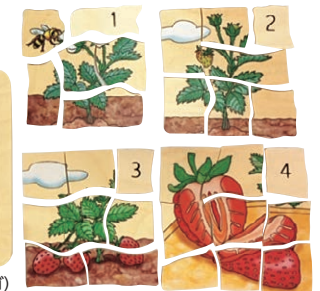

シングルパズル ジョージラック社のパズル

[ジョージラック社]
GL6525 ノアの方舟 61ピース
サイズ: 30×48.5cm 材質: 合板
¥10,780 (税別¥9,800)

トリックパズル

ねずみを入れて謎解きパズル。解けるかな？

[ジョージラック社]
GL8245 トリックパズル・
どうぶつツリー 13ピース
サイズ: 25×20cm 材質: 合板
¥4,180 (税別¥3,800)

食育4重パズル ベルダック社のパズル

4歳~

ベルダック社の美しい木のパズル

4層合計30ピース、各ピースの裏側には層の番号が印刷されています。
食物の成長過程が、パズルの順序に従い学べます。

17039 リンゴ 17042 バナナ
17040 イチゴ 17043 かぼちゃ
サイズ: 14×14×1.8cmL
各¥5,720 (税別¥5,200)

デコア社の美しい木のパズル

スイス：デコア社の木のジグソーパズル。パーツは一つずつ色を塗り、指でこすってぼかすなど、昔のままの手法です。ぬくもりのある仕上がり。ナイーブな絵柄がとても印象的なパズルです。手でカットし、手で色をつけるため、絵柄や色が少し変わることがあります。絵柄に沿ったカットリングですが、見本の絵がないので一度ばらばらにすると記憶と勘にたよって完成させます。とても難しいです。※ふたはスライド式の透明のアクリル製。小さなシリーズ4点はふたなし。