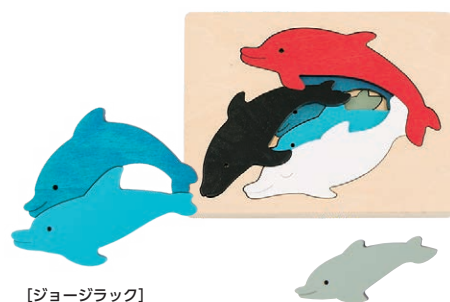

[ジョージラック]

GL8241 3重パズル・恐竜 6ピース

サイズ：11×15cm 材質：合板

¥2,640 (税別¥2,400)

[ジョージラック]

GL8165 3重パズル・かたつむりと友達 7ピース

サイズ：11×15cm 材質：合板

¥2,640 (税別¥2,400)