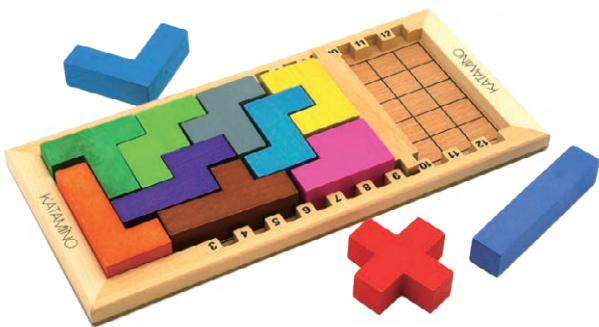

3歳～

大人もハマる高級パズル。5つの正方形を様々な形につなげたブロックを上手に組み合わせ、スライダーで仕切られた枠を埋めていく遊び。積み上げていくことで、ブロック遊びやバランス遊びも出来ます。

【ギガミック社】

TOYK001 カタミノ

サイズ：箱33cmL

¥6,160 (税別¥5,600)

新商品

年齢別
保環境

子育て支援

こどもの
とも社
オリジナル
保環境
家具

装飾品・
壁面玩具・
ネームカード

室内大型
遊び

乳児の
遊びと
環境

構成遊び

パズル・
ゲーム

積み木
遊び

ごっこ・
人形遊び

制作遊び

感覚・数・
量遊び

室内運動・
外遊び

保健衛生・
食器・
防災用品

索引