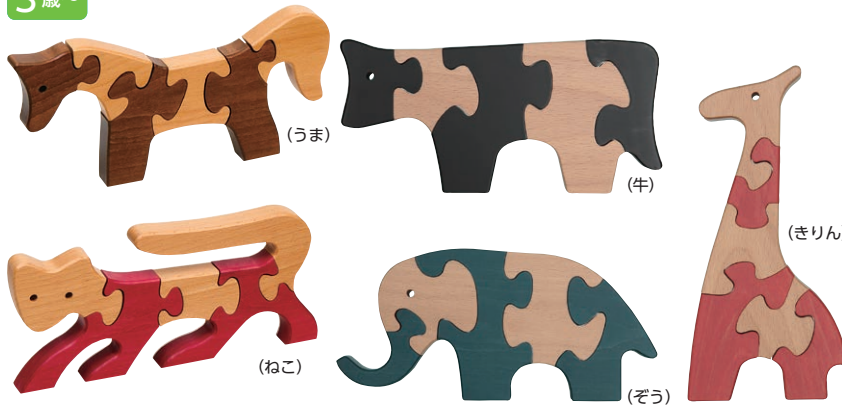

ヴィターリ社

スイスの彫刻家ヴィターリ氏が1970年代に製作したのどかなフォルムのパズル。厚みが充分あるので、立てて飾ることもできます。(スイス製)

3歳~

[ヴィターリ社]
美しい木の動物パズル

M5-1 うま
サイズ：25cmL、厚さ2.5cm 6ピース
¥9,240 (税別¥8,400)

M5-2 ねこ
サイズ：25cmL、厚さ2.5cm 5ピース
¥11,550 (税別¥10,500)

K3-1 牛
サイズ：25.5cmL、厚さ2.5cm 5ピース
¥9,240 (税別¥8,400)

K3-2 ぞう
サイズ：25.5cmL、厚さ2.5cm 5ピース
¥9,240 (税別¥8,400)

K3-3 きりん
サイズ：25.5cmL、厚さ2.5cm 6ピース
¥9,240 (税別¥8,400)

2歳~

4ピースの木製のキューブパズル。小さなお子さまでも扱いやすいサイズです。おらかな絵柄で全3種。