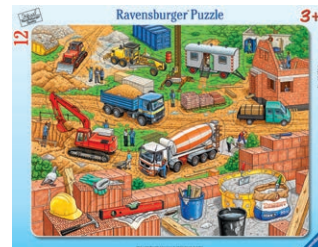

OMV194 レンガの家づくり
サイズ：37cmL 12ピース
¥990 (税別¥900)