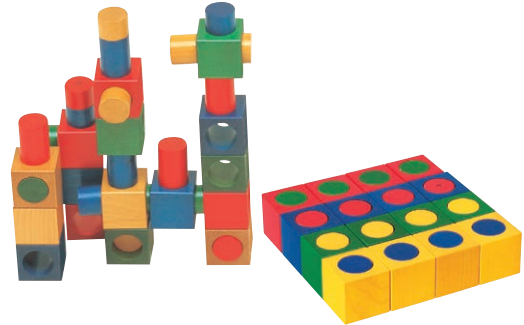

ネフ社創業者、クルト・ネフ氏の1958年のデザイン。パーツは5cm角の立方体を斜めにカットした4色各4個ずつの計16個。カットされた部分が互いにかみあうので、小さい子でも高く積み重ねます。

[ネフ社]

208 ネフスピール

サイズ：5cmL 内容：16ピース

¥22,000 (税別¥20,000)

5cm角の立方体に円筒形の穴があいていて、そこに長短の円柱をさしこみます。

[ネフ社]

207 リグノ