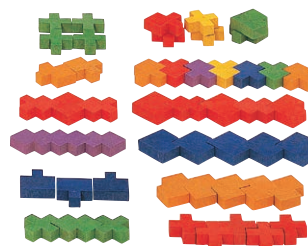

[ジーナ社]

D17-8 ジーナブロック

サイズ：木箱25cmL

¥34,100 (税別¥31,000)