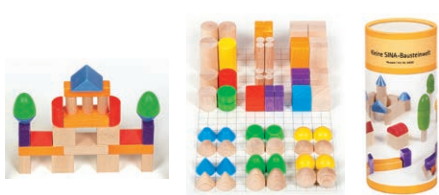

内容：木3種アソート12本 サイズ：木約16cmH

¥9,020 (税別¥8,200)

村寄木
人

ミニ積木

フレーベルの基本の形である球体、円柱、立方体とそれらを分轄したパーツに加え、円盤、円すい形などから成っています。自由に建物や木、車などを作って遊べる他、付属のシートのマス目を使って規則的なパターンを作ったり、積木を組み立てたりすることもできます。

デュシマ動物
キリン

[ジーナ社]

SNA058 ジーナ 街積木 筒箱入