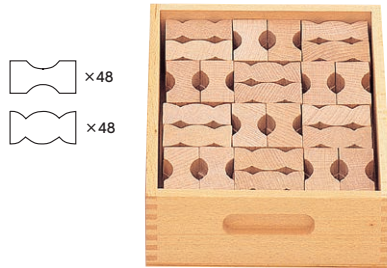

5倍 ▬ ×8

6倍 ▬ ×8

計112個

基本形の2~6倍と半分サイズの6種類の長さの積木で構成。ベーシックに加えることで高い塔や長い橋を作ることができます。赤黄緑青4色の色付もあります。

ウール・レンガ積木に加えて遊ぶ補充シリーズとして、1992年に新たに開発された積木です。積木の構成に斜線や曲線が加わり、園での積木遊びの世界がぐんと広がりました。子どもたちの創造意欲を強く刺激する積木です。

[デュシマ社]
D17-17 ジグザグ積木
サイズ：木箱30×23×8.5cm、パーツ3.3×6.6×1.65cm
内容：パーツ2種、アソート96個
¥23,100 (税別¥21,000)