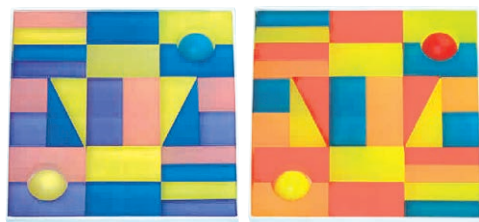

6種類の形のパーツと乳白色のボードで構成された、卓上で遊べるブロックセット。

ボードを使うことで、少ないパーツでも高さを出すことができます。パステルカラーはピンク・黄・青・紫、ビタミンカラーは赤・オレンジ・黄緑・濃緑の、それぞれ4色の組み合わせになっています。

(パステルカラー)

(ビタミンカラー)