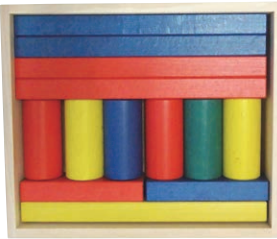

M積木(ムンツ社)

2歳~

木箱に入った重量感のある積木です。空想力、想像力を駆使して子どもは集中して自由に遊びます。子どもが一度は通る積木遊びの時間には、構成とつくりがしっかりとした、こんな積木を与えて下さい。

素材：ブナ材 ※基尺が5cmと大型なので、低年齢児の集団的使用に適しています。

[ムンツ社]
M積木(小)

① A11-711 1105白木 パーツ13個

② A11-712 1205白木 パーツ21個

③ A11-713 1305白木 パーツ22個

④ A11-714 1405白木 パーツ19個

サイズ：箱32.5cmL

各¥10,560(税別¥9,600)

① (2105色)

[ムンツ社]
M積木(小)

① A11-621 2105色 パーツ13個

② A11-622 2205色 パーツ21個

③ A11-623 2305色 パーツ22個

④ A11-624 2405色 パーツ19個

サイズ：箱32.5cmL

各¥13,860(税別¥12,600)

[ムンツ社]
M積木(小)

③ A11-623 2305色 パーツ22個

サイズ：箱32.5cmL

各¥14,960(税別¥13,600)

[ムンツ社]
M積木(大)

① A11-511 1100白木 パーツ26個

② A11-512 1200白木 パーツ44個

③ A11-513 1300白木 パーツ42個

④ A11-514 1400白木 パーツ62個

サイズ：箱56cmL

各¥20,680(税別¥18,800)

[ムンツ社]
M積木(大)

③ A11-513 1300白木 パーツ42個

サイズ：箱56cmL

各¥21,780(税別¥19,800)

[ムンツ社]
M積木(大)

① A11-521 2100色 パーツ26個

② A11-522 2200色 パーツ44個

③ A11-523 2300色 パーツ42個

④ A11-524 2400色 パーツ62個

サイズ：箱56cmL

各¥26,400(税別¥24,000)

[ムンツ社]
M積木(大)

③ A11-523 2300色 パーツ42個

サイズ：箱56cmL

各¥27,500(税別¥25,000)