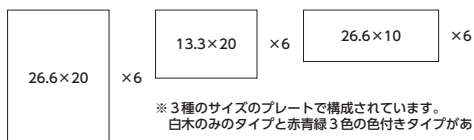

2歳~

[アルビスプラン社]

A11-10 A積木(大)

サイズ：箱39cmL 内容：パーツ89個 ※中身は3段
素材：ブナ、カエデ

¥50,600 (税別¥46,000)

2歳~

[アルビスプラン社]

A11-11 A積木(中)

サイズ：箱35cmL 内容：パーツ49個 ※中身は2段
素材：ブナ、カエデ

¥30,800 (税別¥28,000)

2歳~

[アルビスプラン社]

A11-12 A積木(小)

サイズ：箱31cmL 内容：パーツ44個 ※中身は2段
素材：ブナ、カエデ

¥26,400 (税別¥24,000)

[デュシマ社]