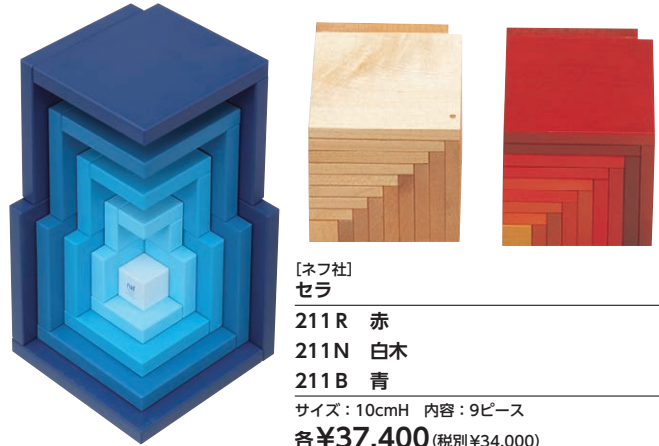

サイズ：5cmL 内容：36ピース

¥40,700 (税別¥37,000)

45度の深い切り込みをはじめ、複雑なカットを施した多面体。見せる面を変えてパーツを積み上げると様々なパターンができます。ネフスピールなど5cmのネフ社の積木と組み合わせることも可能。青の濃淡2色、16ピース入り。

[ネフ社]

N14-1B タワ 青

サイズ：5cmL 内容：16ピース

¥34,100 (税別¥31,000)

ネフスピールやリグノを収納するのにちょうど良いサイズの木箱です。

[マックスリービッチ社]

MAX002 木箱

サイズ：22cmL

¥2,750 (税別¥2,500)

キュービックスを発展させたクラークセン氏の傑作。1980年。

[ネフ社]

セラ

211 R 赤