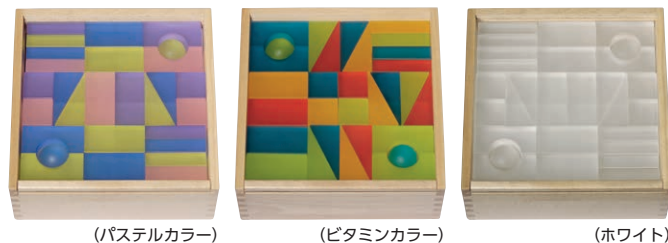

6種類の形のパーツと、クリアな透明ボードで構成された、卓上で遊べるブロックセット。

ボードを使うことで、少ないパーツでも高さを出すことができます。カラータイプは赤・黄・青・緑・濃緑・ピンクの6色セット。クリアタイプは色がつかない透明なパーツのみのセット。いずれもまるでガラスでできたような美しい作品が生まれます。

(クリア)

(カラー)

[デュシマ社]
LUXYブロック

M13-1 クリア

¥21,780(税別¥19,800)

M13-2 カラー

¥21,780(税別¥19,800)

サイズ：パーツ最大3.3×6.6×1.65cm、
ボード10×10×0.4cm
内容：パーツ6種 アソート28個、ボード4枚

ウール・レンガ積木と同じサイズのパーツのみで構成されたセット。(ボードは含まれません)

レンガ型
(アクリル製) ×96
透明タイプ
※7色のアクリル製レンガ型パーツのみで構成されています。

[デュシマ社]

M13-3 LUXYレンガ積木

サイズ：木箱30×23×8.5cm パーツ3.3×6.6×1.65cm
内容：レンガ型パーツ96個(赤・黄・青・黄緑・濃緑・ピンク各12個、クリア24個)
¥72,600(税別¥66,000)

木箱入タイプは、LUMI-LUXY共にサイズ違いのボードが3種類アソートで入っています。木箱の底は半透明のアクリル素材なので、裏返した箱の上で作品を作り、箱の下から光を当てると、作品が幻想的に浮かび上がります。