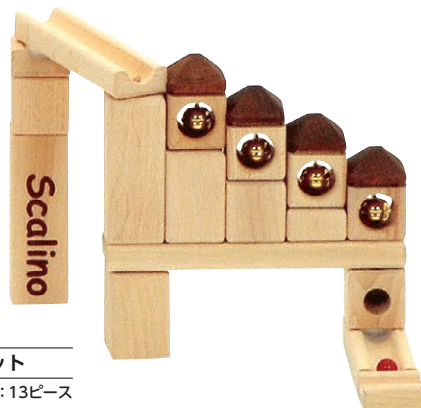

[スカリーノ社]

J5-5 スカリーノ鈴の塔セット

サイズ：木箱21×21×5cm 内容：13ピース

¥10,120 (税別¥9,200)