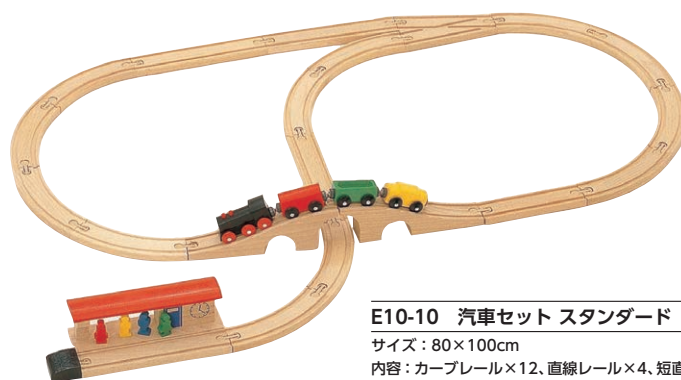

N21-2 汽車セット 大きな街

サイズ：約130×110cm

内容：レール各種×27、橋げた×2、駅と乗客×1
ニュータウン×1、汽車4両×1、特急4両×1

¥29,700 (税別¥27,000)

E10-9 汽車セット つり橋

サイズ：100×113cm

内容：カーブレール×16、ポイント×2、
直線レール×3、短直線レール×3、
つり橋、駅、汽車(4両)×各1

¥24,200 (税別¥22,000)

E10-10 汽車セット スタンダード

サイズ：80×100cm

内容：カーブレール×12、直線レール×4、短直線レール、鉄橋、駅、ポイント、駅止、汽車(4両)×各1

¥17,600 (税別¥16,000)

E10-11 8の字セット

サイズ：46×105cm

内容：カーブレール×12、直線レール×2、
鉄橋、汽車(4両)×各1

※車輛の色・デザインが写真と異なります。