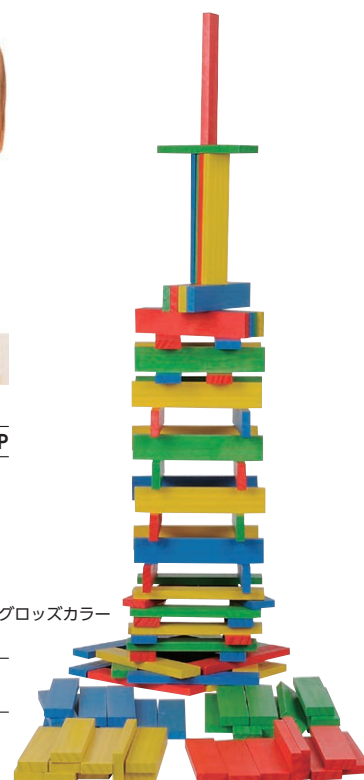

MIC029 ビルディングロックス カラー100P

サイズ：一片11.7×2.4×0.8cm

内容：パーツ100個

¥5,720 (税別¥5,200)

スケーラ使用例 (写真イメージです)

2歳~

コルク積木

天然のコルクと無害の接着剤で作られているので、万一口に入れても大丈夫。軽くて斜めに重ねても滑りにくく初めての積み木遊びに、また遊びを広げる道具として長く利用できます。