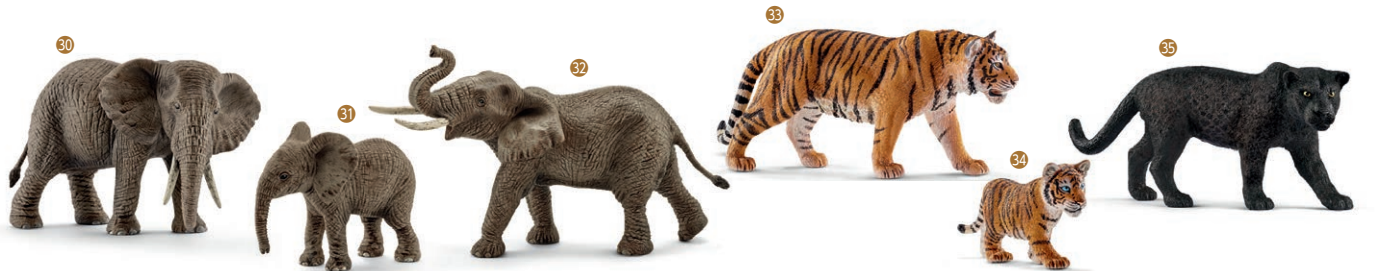

㉑14708 シロクマ(仔：歩)

サイズ：6.5×4×4cm

¥748 (税別¥680)

㉒14800 シロクマ

サイズ：12.2×5.7×7.2cm

¥1,408 (税別¥1,280)

㉓14734 パンダ(仔：遊)

サイズ：3.5×4×4.5cm

¥748 (税別¥680)

㉔14814 カバ

サイズ：12.8×4.7×6cm

¥1,408 (税別¥1,280)

ワイルド・ライフ 野生の動物たち

- 25** 14750 キリン(メス)
サイズ：9×4.2×17.2cm
¥1,408 (税別¥1,280)
- 26** 14751 キリン(仔)
サイズ：6.8×3.5×11.8cm
¥968 (税別¥880)
- 27** 14749 キリン(オス)
サイズ：12.7×4.4×17cm
¥1,408 (税別¥1,280)
- 28** 14815 コアラ
サイズ：5×3.5×4.2cm
¥968 (税別¥880)
- 29** 14816 インドサイ
サイズ：13.9×4.4×6.7cm
¥1,408 (税別¥1,280)
- 30** 14761 アフリカ象(メス)
サイズ：14.6×7.5×9.1cm
¥1,628 (税別¥1,480)