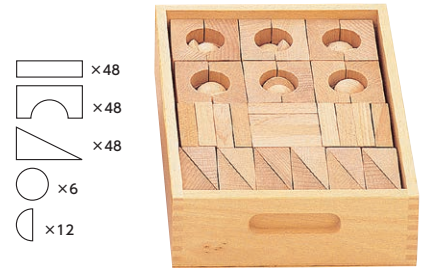

[デュシマ社]
D17-19 半球積木
サイズ：木箱30×23×8.5cm
内容：パーツ5種、アソート162個
¥29,700 (税別¥27,000)