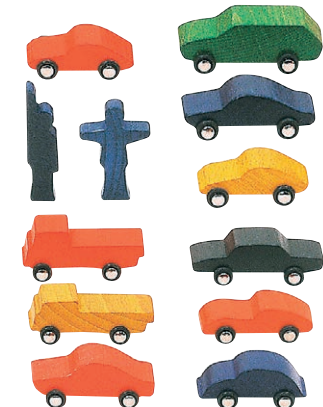

[デュシマ社]

[デュシマ社]

228-1 10台のカー

サイズ：車6cmL

交通整理のおまわりさん二人つき

¥3,960(税別¥3,600)