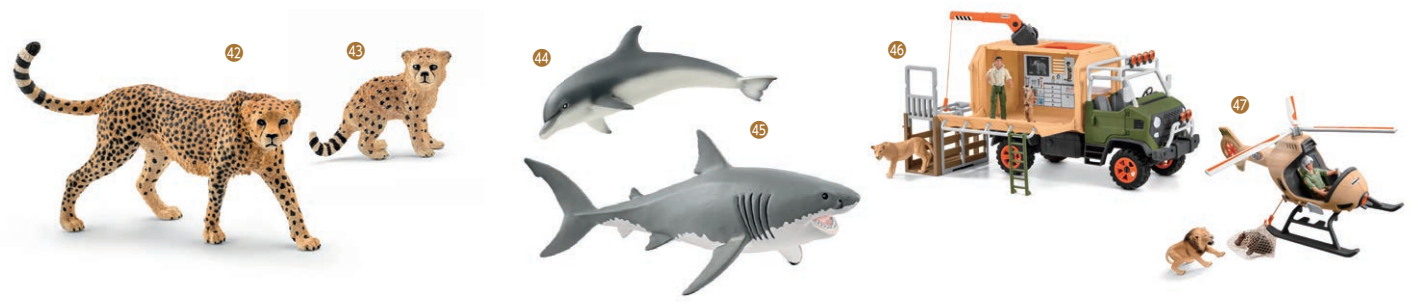

ワイルド・ライフ 野生の動物たち

- **25** 14750 キリン(メス)
  サイズ：9×4.2×17.2cm
  ¥1,408 (税別¥1,280)
- **26** 14751 キリン(仔)
  サイズ：6.8×3.5×11.8cm
  ¥968 (税別¥880)
- **27** 14749 キリン(オス)
  サイズ：12.7×4.4×17cm
  ¥1,408 (税別¥1,280)
- **28** 14815 コアラ
  サイズ：5×3.5×4.2cm
  ¥968 (税別¥880)
- **29** 14816 インドサイ
  サイズ：13.9×4.4×6.7cm
  ¥1,408 (税別¥1,280)
- **30** 14761 アフリカ象(メス)
  サイズ：14.6×7.5×9.1cm
  ¥1,628 (税別¥1,480)

- **31** 14763 アフリカ象(仔)
  サイズ：6.8×3.5×5.5cm
  ¥968 (税別¥880)
- **32** 14762 アフリカ象(オス)
  サイズ：19.5×9×12.3cm
  ¥1,628 (税別¥1,480)
- **33** 14729 トラ
  サイズ：13×3×6cm
  ¥1,408 (税別¥1,280)
- **34** 14730 トラ(仔)
  サイズ：7×2×4cm
  ¥968 (税別¥880)
- **35** 14774 ブラック・パンサー
  サイズ：11.6×3.2×5.1cm
  ¥1,188 (税別¥1,080)
- **36** 14818 オジロジカ(オス)
  サイズ：10.5×4.5×10.4cm
  ¥1,188 (税別¥1,080)

- **37** 14820 オジロジカ(仔)
  サイズ：5.2×2×5.3cm
  ¥748 (税別¥680)
- **38** 14819 オジロジカ(メス)
  サイズ：10.3×2.1×5.2cm
  ¥968 (税別¥880)
- **39** 14824 ゾウガメ
  サイズ：7.8×4.3×4.1cm
  ¥968 (税別¥880)
- **40** 14756 カンガルー
  サイズ：12×3.6×7cm
  ¥1,188 (税別¥1,080)
- **41** 14736 ワニ
  サイズ：18×6.7×5.2cm
  ¥1,408 (税別¥1,280)
- **42** 14746 チータ(メス)
  サイズ：9.7×3.9×6.1cm
  ¥1,188 (税別¥1,080)

- **43** 14747 チータ(仔)
  サイズ：4.5×2.4×3.6cm
  ¥748 (税別¥680)
- **44** 14808 イルカ
  サイズ：10.6×3.2×4.3cm
  ¥968 (税別¥880)
- **45** 14809 ホホジロザメ
  サイズ：17.7×8×7.8cm
  ¥1,408 (税別¥1,280)
- **46** 42475 アニマルレスキュートラック
  サイズ：42×23×26cm
  ¥8,778 (税別¥7,980)
- **47** 42476 アニマルレスキューヘリ
  サイズ：30×24×13cm
  ¥4,928 (税別¥4,480)

新商品

年齢別
保育環境

子育て支援

こどもの
とも社
オリジナル
保育環境
家具

装飾品・
壁面遊具・
ネームカード

室内大型
遊具

乳児の
遊びと
環境

構成遊び

パズル・
ゲーム

積み木
遊び

ごっこ・
人形遊び

制作遊び

感覚・数・
量遊び

室内運動・
外遊び

保健衛生・
食器・
防災用品

索引