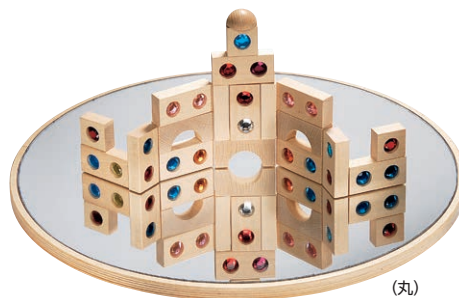

(丸)

[デュシマ社]

ミラーベース

103166 丸

サイズ: φ50×H3.5cm 内容: 安全強化ガラス使用

¥34,100 (税別¥31,000)