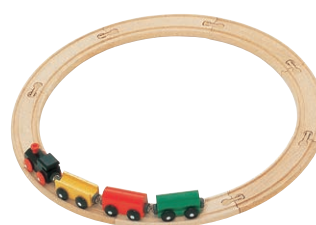

E10-13 汽車セット サークル(小)

サイズ：45×45cm

内容：カーブレール×8、汽車(4両)×1

¥7,150 (税別¥6,500)