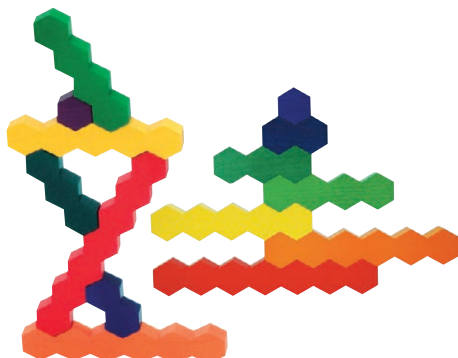

¥11,000 (税別¥10,000)

蜂の巣の形をした積木。平面に並べたり、階段状に積み上げたり、組立て例が美しく印刷された化粧箱入り。

[ジーナ社]

J23-1 ハニカム

サイズ：パーツ幅5cm 赤30.5cmL 内容：7ピース

¥15,400 (税別¥14,000)

[ネフ社]

A24-1a キーナーモザイク(大)