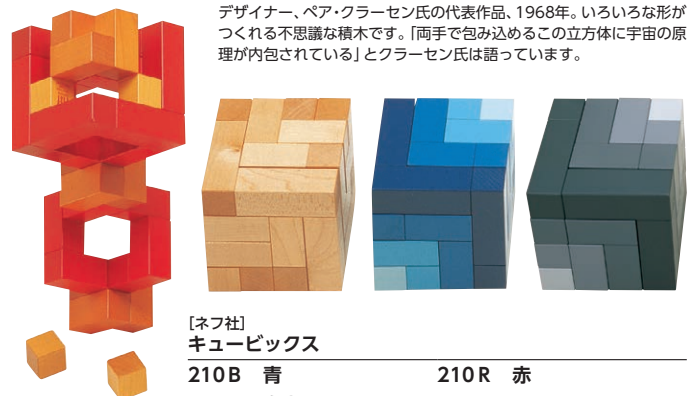

[マックスリービッチ社]

MAX002 木箱

サイズ：22cmL

¥2,750 (税別¥2,500)

キュービックスを発展させたクラークセン氏の傑作。1980年。

[ネフ社]

セラ

211 R 赤

211 N 白木

211 B 青

サイズ：10cmH 内容：9ピース

各¥37,400 (税別¥34,000)

バランスを取りながら、ダイナミックに積み重ねることができます。

[ネフ社]

209 アングーラ

サイズ：22cmL 内容：9ピース スタンド4個

¥52,800 (税別¥48,000)

デザイナー、ペア・クラークセン氏の代表作、1968年。いろいろな形が作れる不思議な積木です。「両手で包み込めるこの立方体に宇宙の原理が内包されている」とクラークセン氏は語っています。

[ネフ社]

キュービックス

210B 青

210N 白木

サイズ：10cmH 内容：10ピース

各¥33,000 (税別¥30,000)