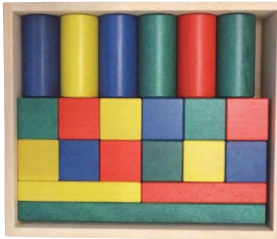

M積木(ムンツ社)

2歳~

木箱に入った重量感のある積木です。空想力、想像力を駆使して子どもは集中して自由に遊びます。子どもが一度は通る積木遊びの時間には、構成とつくりがしっかりとした、こんな積木を与えて下さい。

素材：ブナ材 ※基尺が5cmと大型なので、低年齢児の集団的使用に適しています。

[ムンツ社]
M積木(小)

① A11-711 1105白木 パーツ13個

② A11-712 1205白木 パーツ21個

③ A11-713 1305白木 パーツ22個

④ A11-714 1405白木 パーツ19個

サイズ：箱32.5cmL

各¥10,560(税別¥9,600)

② (2205色)

[ムンツ社]
M積木(小)

① A11-621 2105色 パーツ13個

② A11-622 2205色 パーツ21個

③ A11-623 2305色 パーツ22個

④ A11-624 2405色 パーツ19個

サイズ：箱32.5cmL

各¥13,860(税別¥12,600)

[ムンツ社]
M積木(小)

③ A11-623 2305色 パーツ22個

サイズ：箱32.5cmL

各¥14,960(税別¥13,600)

[ムンツ社]
M積木(大)

① A11-511 1100白木 パーツ26個

② A11-512 1200白木 パーツ44個

③ A11-513 1300白木 パーツ42個

④ A11-514 1400白木 パーツ62個

サイズ：箱56cmL

各¥20,680(税別¥18,800)

[ムンツ社]
M積木(大)

③ A11-513 1300白木 パーツ42個

サイズ：箱56cmL

各¥21,780(税別¥19,800)

[ムンツ社]
M積木(大)

① A11-521 2100色 パーツ26個

② A11-522 2200色 パーツ44個

③ A11-523 2300色 パーツ42個

④ A11-524 2400色 パーツ62個

サイズ：箱56cmL

各¥26,400(税別¥24,000)

[ムンツ社]
M積木(大)

③ A11-523 2300色 パーツ42個

サイズ：箱56cmL

各¥27,500(税別¥25,000)