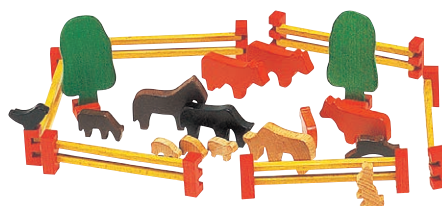

[デュシマ社]

108 牧場

サイズ：木5cmH

¥2,970 (税別¥2,700)