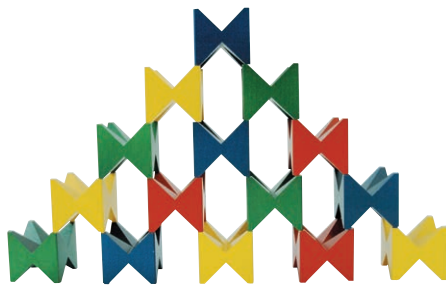

積み木遊び

積み木遊びは
想像力と社会性を育みます。

L字型に分割された積木。
ダイナミックな構成が楽しめます。
1970年の作品(ネフ社・アンゲーラ)

naf

ネフ社の積木・玩具

since 1954

ネフスピール、リグノ、ヴィボ、セラなどのパターン集

[ネフ社]

K15-2 ネフ パターンブック

サイズ：15×15cm 内容：24ページ(カラー)

¥440 (税別¥400)

世界中で愛されるクリエイティブな芸術作品。

1958年、創業者であるクルト・ネフ氏がネフスピールを世に出し、これが世界屈指の木製玩具メーカーの誕生のきっかけとなりました。ネフ社の積木は、幾何学的な形のなかに世界の仕組みを宿しているように感じられ、遊び手の創造力を満足させてくれます。現在のネフ社の製品はその多くが外部のデザイナーの作品を商品化したものです。はじめての積木が作られてから60年以上経った現在でも、ネフ社は業界の先駆者の名に恥じないオリジナリティーのある玩具を作り続けています。

ネフ社創業者、クルト・ネフ氏の1958年のデザイン。パーツは5cm角の立方体を斜めにカットした4色各4個ずつの計16個。カットされた部分が互いにかみあうので、小さい子でも高く積み重ねます。

[ネフ社]

208 ネフスピール

サイズ：5cmL 内容：16ピース

¥22,000 (税別¥20,000)

5cm角の立方体に円筒形の穴があいていて、そこに長短の円柱をさしこみます。

[ネフ社]

207 リグノ