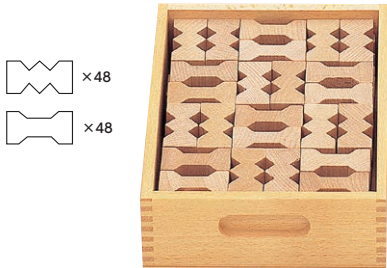

5倍 ▬ ×8

6倍 ▬ ×8

計112個

基本形の2~6倍と半分サイズの6種類の長さの積木で構成。ベーシックに加えることで高い塔や長い橋を作ることができます。赤黄緑青4色の色付もあります。

ウール・レンガ積木に加えて遊ぶ補充シリーズとして、1992年に新たに開発された積木です。積木の構成に斜線や曲線が加わり、園での積木遊びの世界がぐんと広がりました。子どもたちの創造意欲を強く刺激する積木です。

[デュシマ社]
D17-17 ジグザグ積木
サイズ：木箱30×23×8.5cm、パーツ3.3×6.6×1.65cm
内容：パーツ2種、アソート96個
¥23,100 (税別¥21,000)