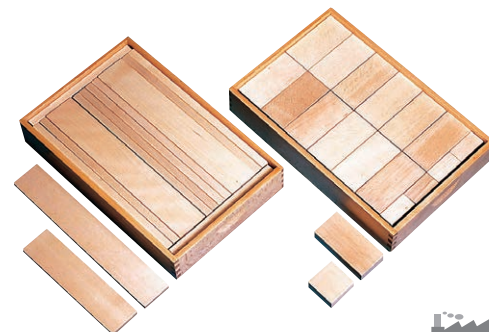

183 230 プレート積木 白木

〈183 230・183 231共通サイズはcm 厚さ5mm〉

¥26,400 (税別¥24,000)

[デュシマ社]

183 231 プレート積木 色

¥28,600 (税別¥26,000)

「道路つみき」の名で親しまれている白木のシリーズ。このセットひとつで積木の街に道路を作ることができます。道路になる積木と、橋げたになる積木で構成され、赤いカーやデュシマトラックを走らせることができます。