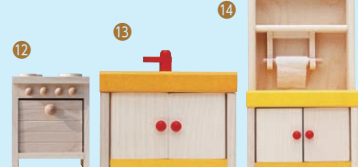

10. 掃除道具セット内容
ホウキ×1、ゴミ箱×1、ブラシ×1、
ちり取×1、クロス×1

■12~17 台所・食卓

■18~23 子ども部屋・収納

二段ベッドはシングルベッドにもなります

■24~29 寝室・遊具

17. お鍋セット内容
鍋(小)×2、鍋(大)×1、鍋蓋×2、
まな板×1、ナイフ×1、フォーク×1、
スプーン×1、クロス×2

27, 28, 29は
箱には入っていません

写真の人形は別売です