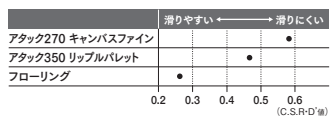

コーナージョイントを付けられます。

ジョイントイメージ

横滑りしにくく、転倒対策にも。

一般的なカーペットやラグとは異なり、一度貼付けると、上に持ち上げない限りずれません。家庭内事故に多い滑りなどの転倒やペットのケガを予防します。

防滑性

※C.S.R-D値が大きいほどペットが滑りにくいといえます。

コーナージョイント 入隅用

サイズ：8cm角
1個 ¥660 (税別¥600)