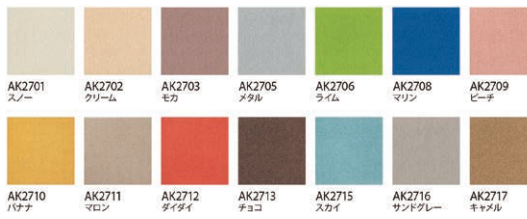

防災

発注単位は10枚から組合せ自由。くわしくは、こどものとも社の担当者へお問い合わせください。

F☆☆☆☆ 日本製

[東リ]

アタック270 キャンパスファイン

サイズ：400×400mm 注文単位：10枚以上(組合せ自由)
1枚 ¥1,144 (税別¥1,040)