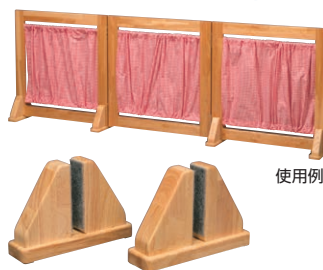

YS-12-1 ギンガム布付

サイズ：1面W60×D2×H60cm

¥32,010 (税別¥29,100)

YS-12-2 レース布付

サイズ：1面W60×D2×H60cm

¥32,340 (税別¥29,400)

抗菌塗装

使用例

[ワイス]

YS-60 ジョイントついで用
スタンド 2個

サイズ：20×5.5×13.5cm

¥7,700 (税別¥7,000)

ギンガムチェック

レース

※布の柄は変更になる場合があります。

[ワイス]

別売布 (各3枚組)

YS-26 ギンガムチェック

¥4,510 (税別¥4,100)

YS-27 レース

¥4,840 (税別¥4,400)

大きな遊びの空間を作り出すついで。お店屋さんごっこや、人形劇など遊びが広がります。別売りの屋根をつけると、高さが出て、布を垂らすことができます。
※2台合わせてドーム型にして使うには、屋根をそれぞれにとりつけたうえで、接合部品が必要になります。

(NV750)

(NV751)