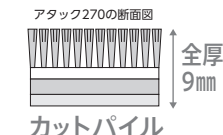

アタック350 リップルパレット

サイズ：400×400mm 注文単位：10枚以上(組合せ自由)
1枚 ¥880 (税別¥800)

防災

発注単位は10枚から組合せ自由。くわしくは、こどものとも社の担当者へお問い合わせください。

F☆☆☆☆ 日本製

[東リ]

アタック270 キャンパスファイン

サイズ：400×400mm 注文単位：10枚以上(組合せ自由)
1枚 ¥1,144 (税別¥1,040)