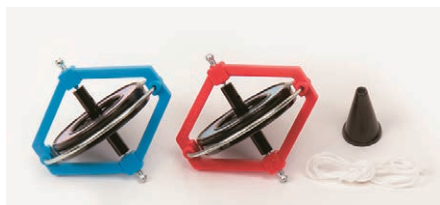

[ナヴィア社]
J32-10 コマスペースワンダー(大)
サイズ：φ8.5cm
内容：ひも×1本/土台×1個
1個 ¥1,540(税別¥1,400)

黒い木製のこまに付属の6色のプラスチック製ディスクを自由にセットして回します。ディスクの組み合わせ方や使用する枚数によって回転時の見え方が変わるこまです。