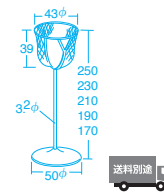

的になる玉めがけて専用球を投げるとベタッと気持ちよくくっつき、玉の中身はビーチボールなので、軽くて使用後は空気を抜いてすっきり収納できます。ひもと金具がついているので、天井からも吊るせます。先生が手に持って狙わせたり、床においても楽しめます。

**5100215~ 玉あて名人**  
 各色(赤・白・黄・青・緑)  
 サイズ：φ400mm 質量：的球450g、専用球55g(1個)  
 材質：的球 中身ビーチボール/表面=ベルクロ  
 専用球 中身=ペレット/表面=ナイロン  
 セット内容：的球(1個)、専用球(同色20個)、  
 ロープ(1本)、専用球収納袋(1枚)  
 球と的球の色：赤・白・黄・青・緑  
**各 ¥32,670**(税別¥29,700)

**MS-77352 ミニ玉入れ遊び(紅・白)**  
 寸法：ベース=直径36cm、  
 カゴ=直径40×33cm  
 ※高さ調節可(100~130cm)  
 質量：6.5kg  
 材質：本体=スチール(焼付塗装)  
 ネット=綿  
 ※紅白の玉は商品には含まれません。  
**¥44,000**(税別¥40,000)

連結なわとび・ロケット

- 7303 黄
- 7302 青
- 7301 赤
- 7300 白
- 7304 緑