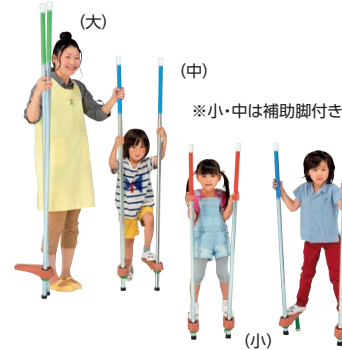

カラー竹馬
MS-61195 小(125cm・6組)
サイズ：パイプφ2.8cm(高さ調節目盛り付き)
質量：1組=1.9kg ※組立式
材質：スチール(亜鉛メッキ)、足のせ台・補助脚
=ポリプロピレン ※6組=赤・青・緑各2組
¥21,120(税別¥19,200)
MS-61194 中(150cm・6組)
サイズ：パイプφ2.8cm(高さ調節目盛り付き)
質量：1組=2.1kg ※組立式
材質：スチール(亜鉛メッキ)、足のせ台・補助脚
=ポリプロピレン ※6組=赤・青・緑各2組
¥22,440(税別¥20,400)
MS-61193 大(185cm・6組)
サイズ：パイプφ2.8cm(高さ調節目盛り付き)
質量：1組=2.4kg ※組立式
材質：スチール(亜鉛メッキ)、足のせ台・補助脚
=ポリプロピレン ※6組=赤・青・緑各2組
¥23,760(税別¥21,600)

的になる玉めがけて専用球を投げるとベタッと気持ちよくくっつき、玉の中身はビーチボールなので、軽くて使用後は空気を抜いてすっきり収納できます。ひもと金具がついているので、天井からも吊るせます。先生が手に持って狙わせたり、床においても楽しめます。