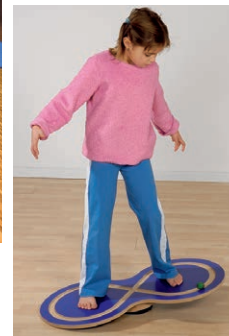

3歳～

裸足になって半球の上を渡り歩きます。球と球の間隔を広げたり、上に片足で立ってみたりと子どもは色々な遊び方を考え出します。

[デュシマ社]

F11-5 バランス半球(白木)

サイズ：φ15cm

1個 ¥3,520(税別¥3,200)

体全体を使って上手にバランスを取りながら、溝の中でボールを走らせます。ボールの動きをしっかりと目で追いながら、柔らかく体を動かせるようになるまで楽しく練習して下さい。

[デュシマ社]