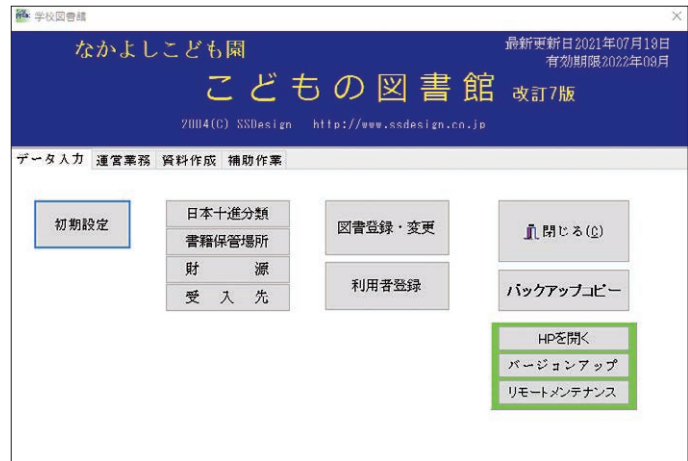

〈こどものとも社オリジナルソフト〉

図書館の管理と貸出が簡単に実現！ — 幼稚園、保育園の図書館専用のソフトです

- ■「こどもの図書館」があると、園文庫や教職員の専門書等の書籍の貸出や管理が簡単にできます。
- ■また、膨大な園の図書の中からの貸出しランキングや未返却本の検索など簡単に操作ができます。
- ■幼稚園や保育園に現在あるパソコンで運用できます。

Windows11まで対応

SS701 こどもの図書館

4年間のソフトの使用料

¥66,000 (税別¥60,000)

※4年経過毎に料金が掛かります。
※使用料にはソフトのバージョンアップや電話などでのメンテナンスも含まれます。