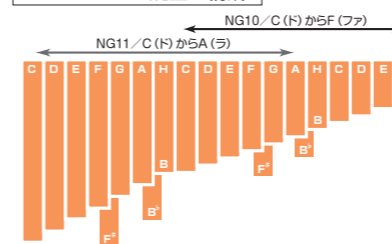

G21-9a 日本童謡曲譜集(赤帯)10曲入り

¥2,750(税別¥2,500)

・おかあさん
・うみ
・たなばたさま
・夕焼けこやけ
・大きな古時計
・山の別れ
・ジングルベル
・エデンの東
・私と小鳥と鈴と
・今日の日はさようなら

G21-9b オルゴールメロディ曲譜集(緑帯)10曲入り

¥3,850(税別¥3,500)

・お正月
・月(文部省唱歌)
・かえるの合唱
・蝶々
・旅愁
・早春賦
・よさこい節
・遠くの山なみ
・チェルニー100番から第三番
・ねこぶんじゃった

J22-12 オルゴールメロディ曲譜集(黄帯)10曲入り

¥3,300(税別¥3,000)

・うれしい雛まつり
・山の音楽家
・瀬戸の花嫁
・四季のうた
・聖夜
・ピアノソナタK545第一楽章より(モーツァルト)
・母さんの歌
・春が来た
・思い出のアルバム
・こきりこ節

P142 ゾノア社 メタルフォン NG10/NG11 鍵盤について

NG10/NG11鍵盤の構成

411 メタルフォン NG11

¥14,300(税別¥13,000)

412 メタルフォン NG10

¥10,780(税別¥9,800)

半音鍵盤の使い方

付属の半音鍵盤を入れ替えることにより、ト長調・ヘ長調の曲が演奏できます。

①(ハ長調) CからAへ

②(ト長調) FをF#の鍵盤に入れ替える

③(ヘ長調) HをBbの鍵盤に入れ替える

④(ペンタトニック) ドレミソラの5音階。日本の童謡などではこの音階で作曲されている曲が多く、はじめからファとシ(FとH)を外しておくとも演奏しやすくなります。